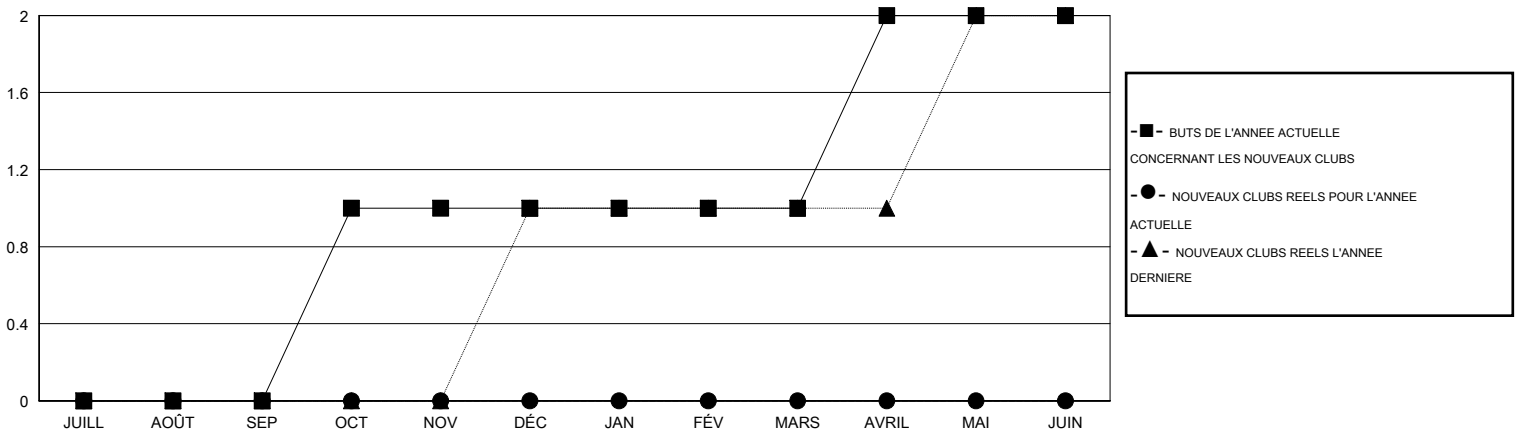

MONTHLY MEMBERSHIP PROGRESS REPORT

District 103IP

Results as of: 2/28/2017

GMT: Jean-Jacques STOFFEL-MUNCK

LIEU FRANCE

RC EME

Clubs				Membres			
RESULTATS POUR 2016-2017				RESULTATS POUR 2016-2017			
TRIMESTRE	BUT CONCERNANT LES NOUVEAUX CLUBS	NOUVEAUX CLUBS	CLUBS ANNULÉS	TRIMESTRE	OBJECTIF DE CROISSANCE NETTE DES NOUVEAUX MEMBRES (excluant les membres réintégréés ou transférés)	TOTAL DE LA CROISSANCE DES NOUVEAUX MEMBRES (excluant les membres réintégréés ou transférés)	TOTAL DES MEMBRES RADIES (y compris les transferts)
JUILL/AOÛT/SEP	0	0	1	JUILL/AOÛT/SEP	-4	2	14
OCT/NOV/DÉC	1	0	0	OCT/NOV/DÉC	4	9	31
JAN/FÉV/MARS	0	0	0	JAN/FÉV/MARS	-1	11	8
AVRIL/MAI/JUIN	1	0	0	AVRIL/MAI/JUIN	4	0	0

BUTS ET NOUVEAUX CLUBS REELS - CUMULATIF

BUTS ET MEMBRES REELS - CUMULATIF

CLUBS RADIES: 1

MEMBRES RADIES

DECEDE	4
CLUB ANNULE	0
AUTRE	49
TOTAL	53

12 CLUBS OF 47 ONT AJOUTE 1 OU PLUSIEURS NOUVEAUX MEMBRES

[CLIQUEZ ICI POUR LES INFORMATIONS CUMULATIVES SUR LES EFFECTIFS](#)