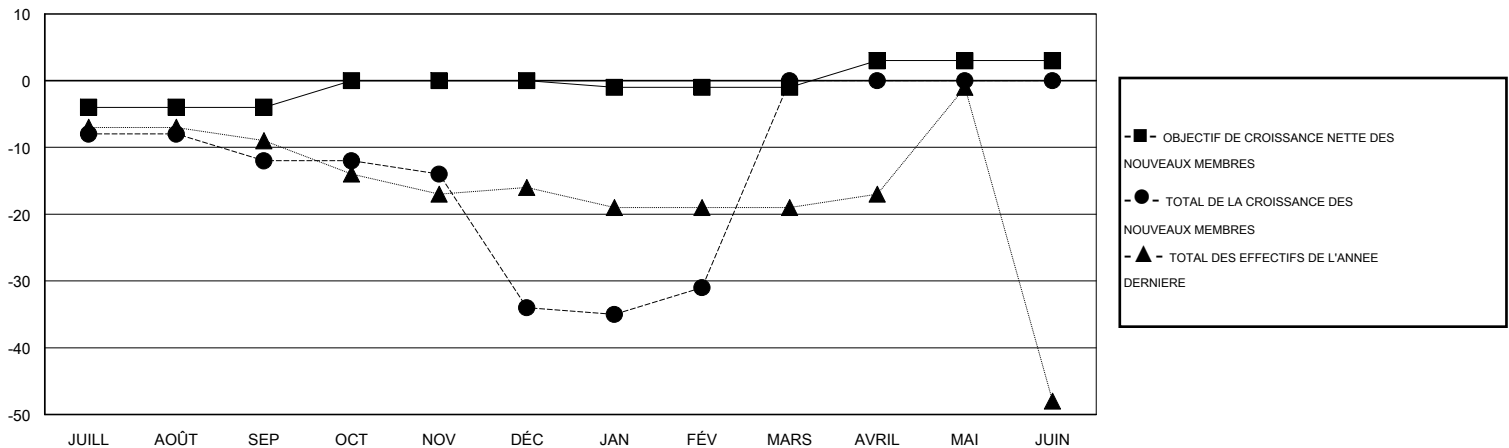

BUTS ET MEMBRES REELS - CUMULATIF

CLUBS RADIES: 1

MEMBRES RADIES

DECEDE	4
CLUB ANNULE	0
AUTRE	49
TOTAL	53

12 CLUBS OF 47 ONT AJOUTE 1 OU PLUSIEURS NOUVEAUX MEMBRES

[CLIQUEZ ICI POUR LES INFORMATIONS CUMULATIVES SUR LES EFFECTIFS](#)

DISTRIBUTION PAR SEXE

HOMME	512 (65.31%)
FEMME	272 (34.69%)

NOMBRE TOTAL DE MEMBRES D'UNITÉS FAMILIALES	12
MEMBRES DE FAMILLE QUI RÈGENT LA MOITIÉ DES COTISATIONS	6